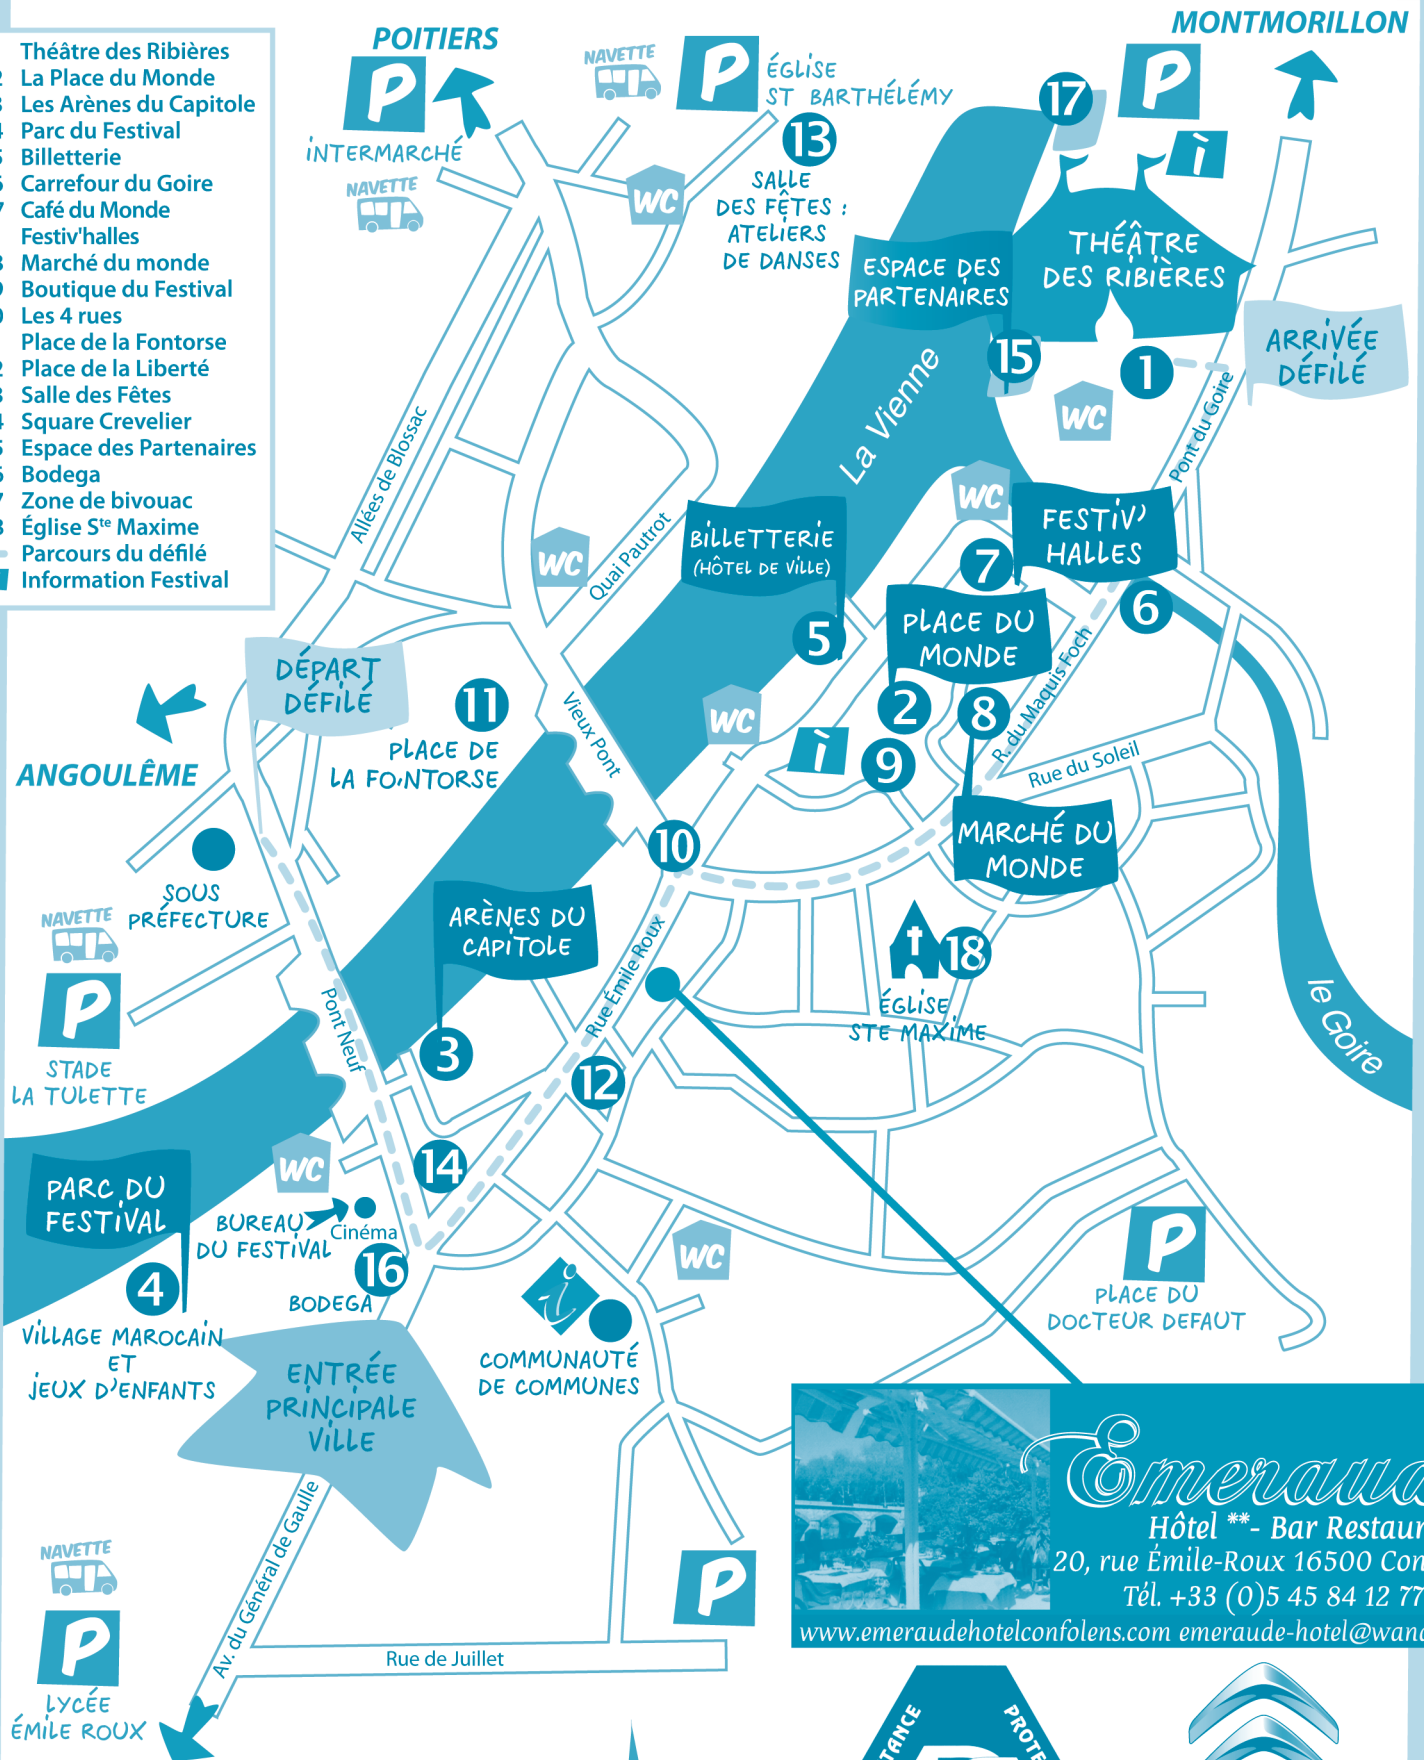

# LES LIEUX DE FÊTES

- 1 Théâtre des Ribières
  - 2 La Place du Monde
  - 3 Les Arènes du Capitole
  - 4 Parc du Festival
  - 5 Billetterie
  - 6 Carrefour du Goire
  - 7 Café du Monde
  - 8 Festiv'halles
  - 9 Marché du monde
  - 10 Boutique du Festival
  - 11 Les 4 rues
  - 12 Place de la Fontorse
  - 13 Salle des Fêtes : Ateliers de DanSES
  - 14 Square Crevelier
  - 15 Espace des Partenaires
  - 16 Bodega
  - 17 Zone de bivouac
  - 18 Église S<sup>te</sup> Maxime
- Parcours du défilé  
i Information Festival